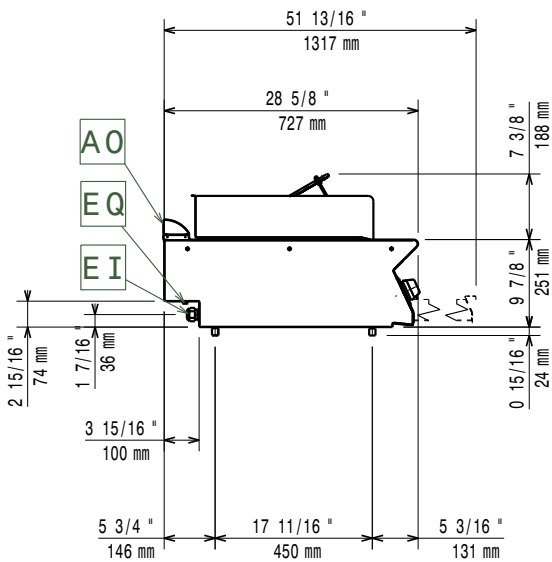

Sida

EI = Elektrisk anslutning
EQ = Ekvipotential skruv