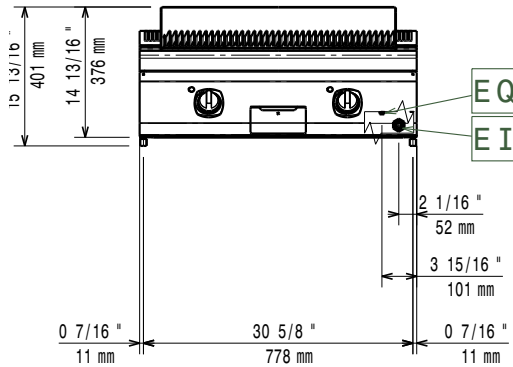

Front

EI = Elektrisk anslutning
EQ = Ekvipotential skruv

Elektricitet

Spänning:	371240 (E7GREHGS0U)	380-400 V/3N ph/50/60 Hz
Effekt, max:		8 kW
Total watt:		8 kW

Viktig information

Nettovikt:	42 kg
Fraktvikt:	67 kg
Frakthöjd:	520 mm
Fraktbredd:	820 mm
Fraktdjup:	840 mm
Fraktvolym:	0.36 m³

If appliance is set up or next to or against temperature sensitive furniture or similar, a safety gap of approximately 150 mm should be maintained or some form of heat insulation fitted.

[NOT TRANSLATED]

N7GE